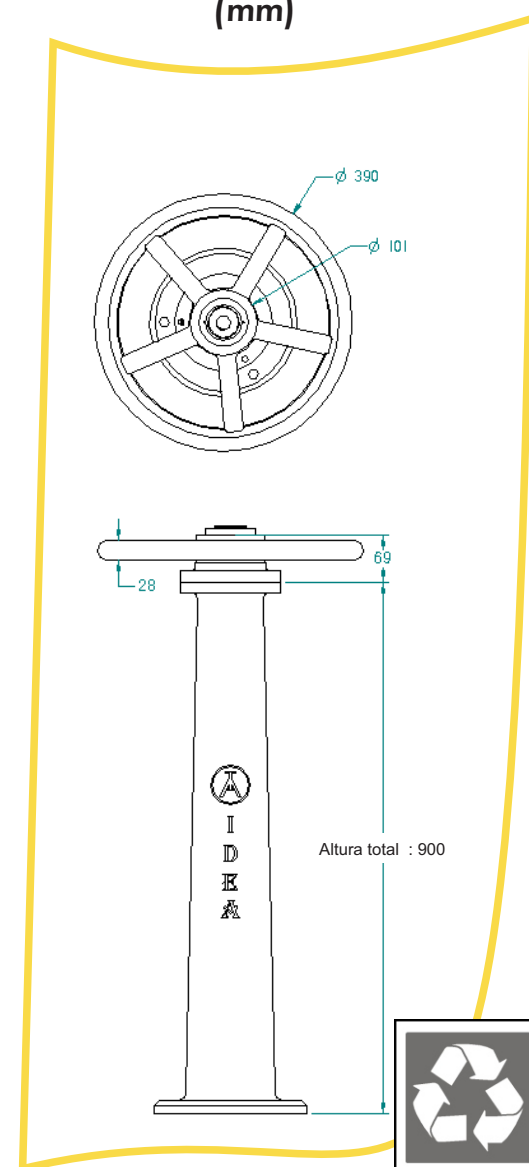

CO-DC-61 V4
F. ACT. 03/03/2020

Columna de Maniobra

Descripción:

- Columna en Hierro Nodular ASTM A-536
- Color : Base anticorrosiva y acabado gris o el especificado por el cliente
- Para vástago ascendente de 1" a 1 1/4"
- Con grasera de 1/8 NPT y tuerca en bronce.
- Sistema de rodamientos para suave operación

DIMENSIONES GENERALES

(mm)

puede revisar si el documento esta actualizado en
www.ideacolombia.com/listadodoc.pdf

www.ideacolombia.com
negocios@ideacolombia.com
Calle 45 N° 16-35 Bucaramanga - Colombia
PBX: 57 - 7- 6522037